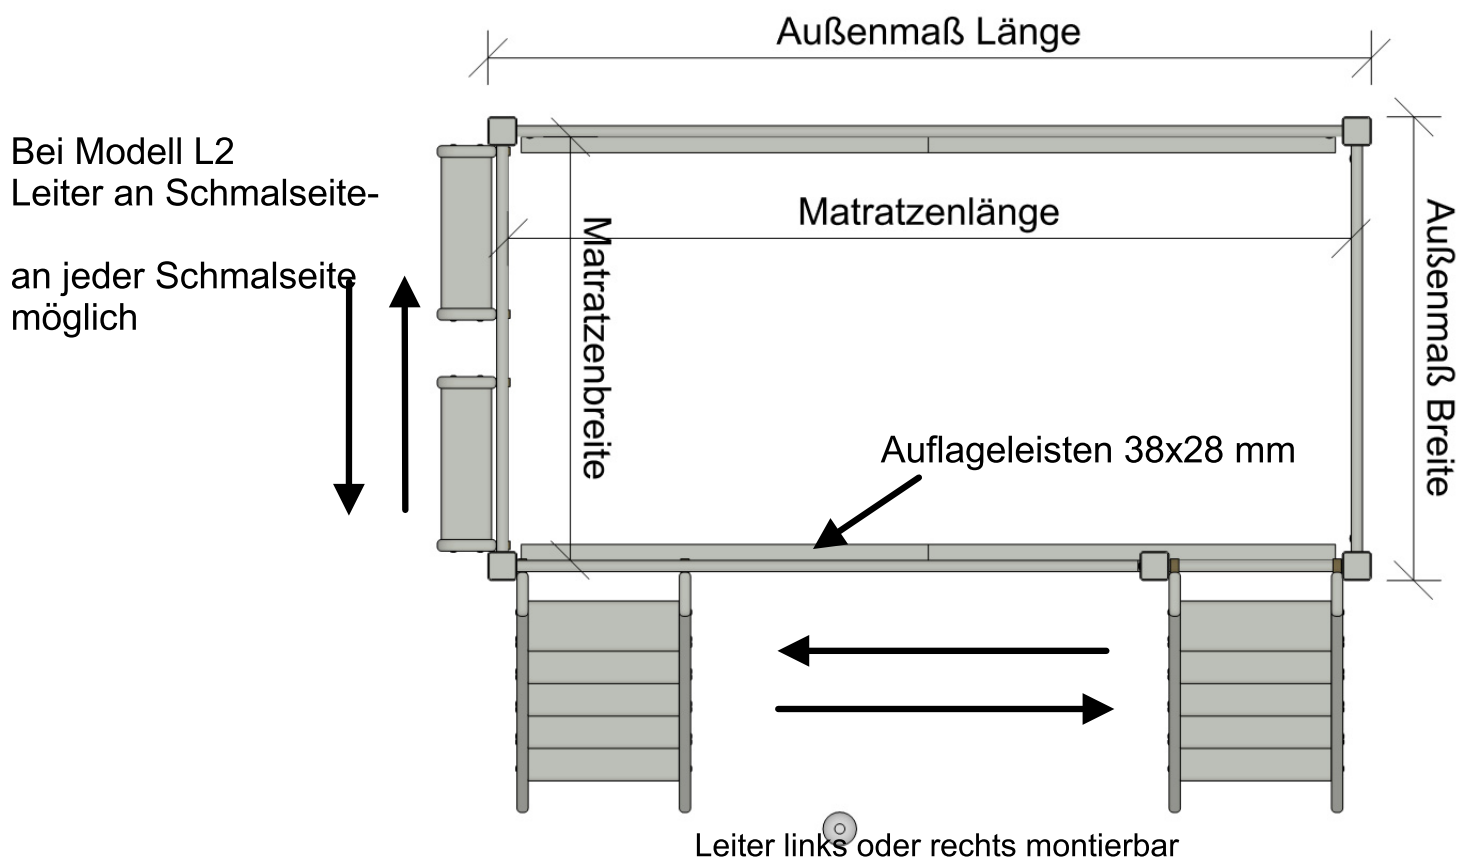

Stufenanzahl je nach Höhe,  
Stufenmaß 360x122x28 mm

alle geraden Leitern

Die Leiterposition ( kurze oder lange Seite ) muss bei Bestellung ausgewählt werden

Matratzenbreite	Aussenbreite	Matratzenlänge	Aussenlänge
90cm	100,5 cm	180 cm	190,5 cm
100 cm	110,5 cm	190 cm	200,5 cm
120 cm	130,5 cm	200 cm	210,5 cm
140 cm	150,5 cm	210 cm	220,5 cm
		220 cm	230,5 cm

Höhe	Durchgangshöhe	Liegehöhe	Stufenanzahl	Leiterabstand
133 cm	73 cm	97 cm	3	37 cm
161 cm	101 cm	125 cm	4	46 cm
190 cm	130 cm	154 cm	5	55 cm
205 cm	145 cm	169 cm	6	60 cm
215 cm	155 cm	179 cm	6	63 cm
225 cm	165 cm	189 cm	gerade 6	12 cm
225 cm	165 cm	189 cm	schräge 7	68 cm

**Andere Höhen auf Anfrage**

Höhe der Absturzsicherung beträgt:

- 34 cm ab Oberkante Matratze

( gemessen an einem Lattenrost mit 6 cm und Matratze von 15 cm)

- 55 cm ab Oberkante Auflageleiste

- Die Liegehöhe ist Oberkante Matratze

( gemessen bei beispielweise 6 cm Lattenrost und 15 cm Matratze)