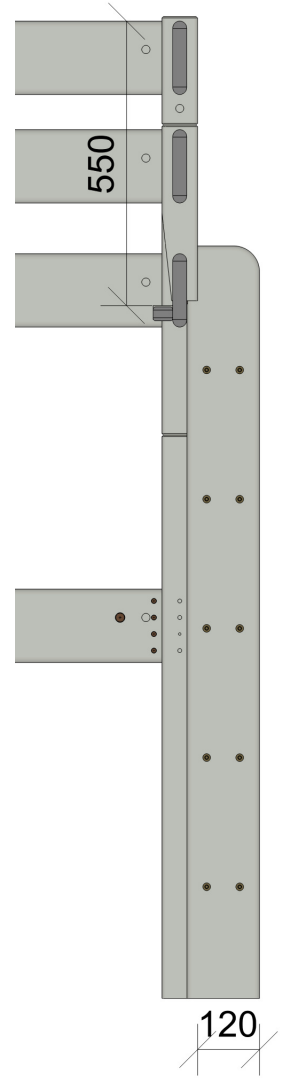

Stufenanzahl je nach Höhe,  
Stufenmaß 360x122x28 mm

alle geraden Leitern

Die Leiterposition ( kurze oder lange Seite ) muss bei Bestellung ausgewählt werden

Matratzenbreite	Aussenbreite	Matratzenlänge	Aussenlänge
90cm	100,5 cm	180 cm	190,5 cm
100 cm	110,5 cm	190 cm	200,5 cm
120 cm	130,5 cm	200 cm	210,5 cm
140 cm	150,5 cm	210 cm	220,5 cm
		220 cm	230,5 cm

Höhe	Durchgangshöhe	Liegehöhe	Stufenanzahl	Leiterabstand
133 cm	73 cm	97 cm	3	37 cm
161 cm	101 cm	125 cm	4	46 cm
190 cm	130 cm	154 cm	5	55 cm
205 cm	145 cm	169 cm	6	60 cm
215 cm	155 cm	179 cm	6	63 cm
225 cm	165 cm	189 cm	gerade 6	12 cm
225 cm	165 cm	189 cm	schräge 7	68 cm

**Andere Höhen auf Anfrage**

Höhe der Absturzsicherung beträgt:

- 34 cm ab Oberkante Matratze

( gemessen an einem Lattenrost mit 6 cm und Matratze von 15 cm)

- 55 cm ab Oberkante Auflageleiste

- Die Liegehöhe ist Oberkante Matratze

( gemessen bei beispielweise 6 cm Lattenrost und 15 cm Matratze)