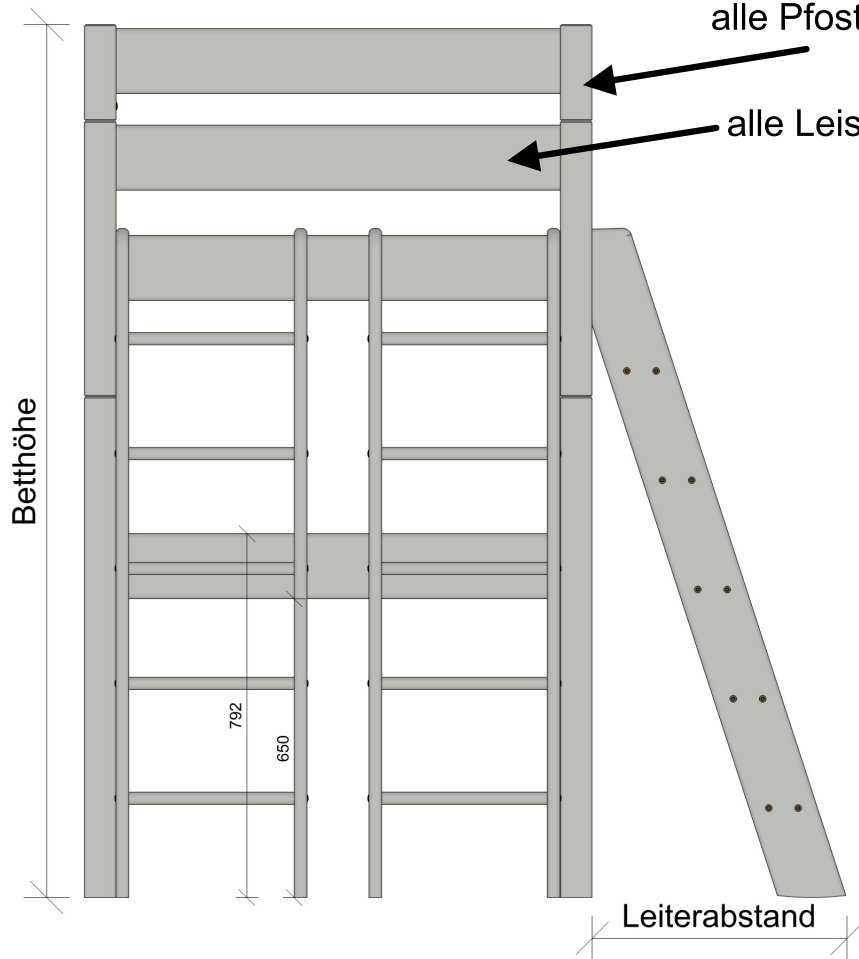

Stufenanzahl je nach Höhe,  
Stufenmaß 360x122x28 mm

alle geraden Leitern

Die Leiterposition ( kurze oder lange Seite ) muss bei Bestellung ausgewählt werden

Matratzenbreite	Aussenbreite	Matratzenlänge	Aussenlänge
90cm	100,5 cm	180 cm	190,5 cm
100 cm	110,5 cm	190 cm	200,5 cm
120 cm	130,5 cm	200 cm	210,5 cm
140 cm	150,5 cm	210 cm	220,5 cm
		220 cm	230,5 cm

Höhe	Durchgangshöhe	Liegehöhe	Stufenanzahl	Leiterabstand
133 cm	73 cm	97 cm	3	37 cm
161 cm	101 cm	125 cm	4	46 cm
190 cm	130 cm	154 cm	5	55 cm
205 cm	145 cm	169 cm	6	60 cm
215 cm	155 cm	179 cm	6	63 cm
225 cm	165 cm	189 cm	gerade 6	12 cm
225 cm	165 cm	189 cm	schräge 7	68 cm

**Andere Höhen auf Anfrage**

Höhe der Absturzsicherung beträgt:

- 34 cm ab Oberkante Matratze

( gemessen an einem Lattenrost mit 6 cm und Matratze von 15 cm)

- 55 cm ab Oberkante Auflageleiste

- Die Liegehöhe ist Oberkante Matratze

( gemessen bei beispielweise 6 cm Lattenrost und 15 cm Matratze)